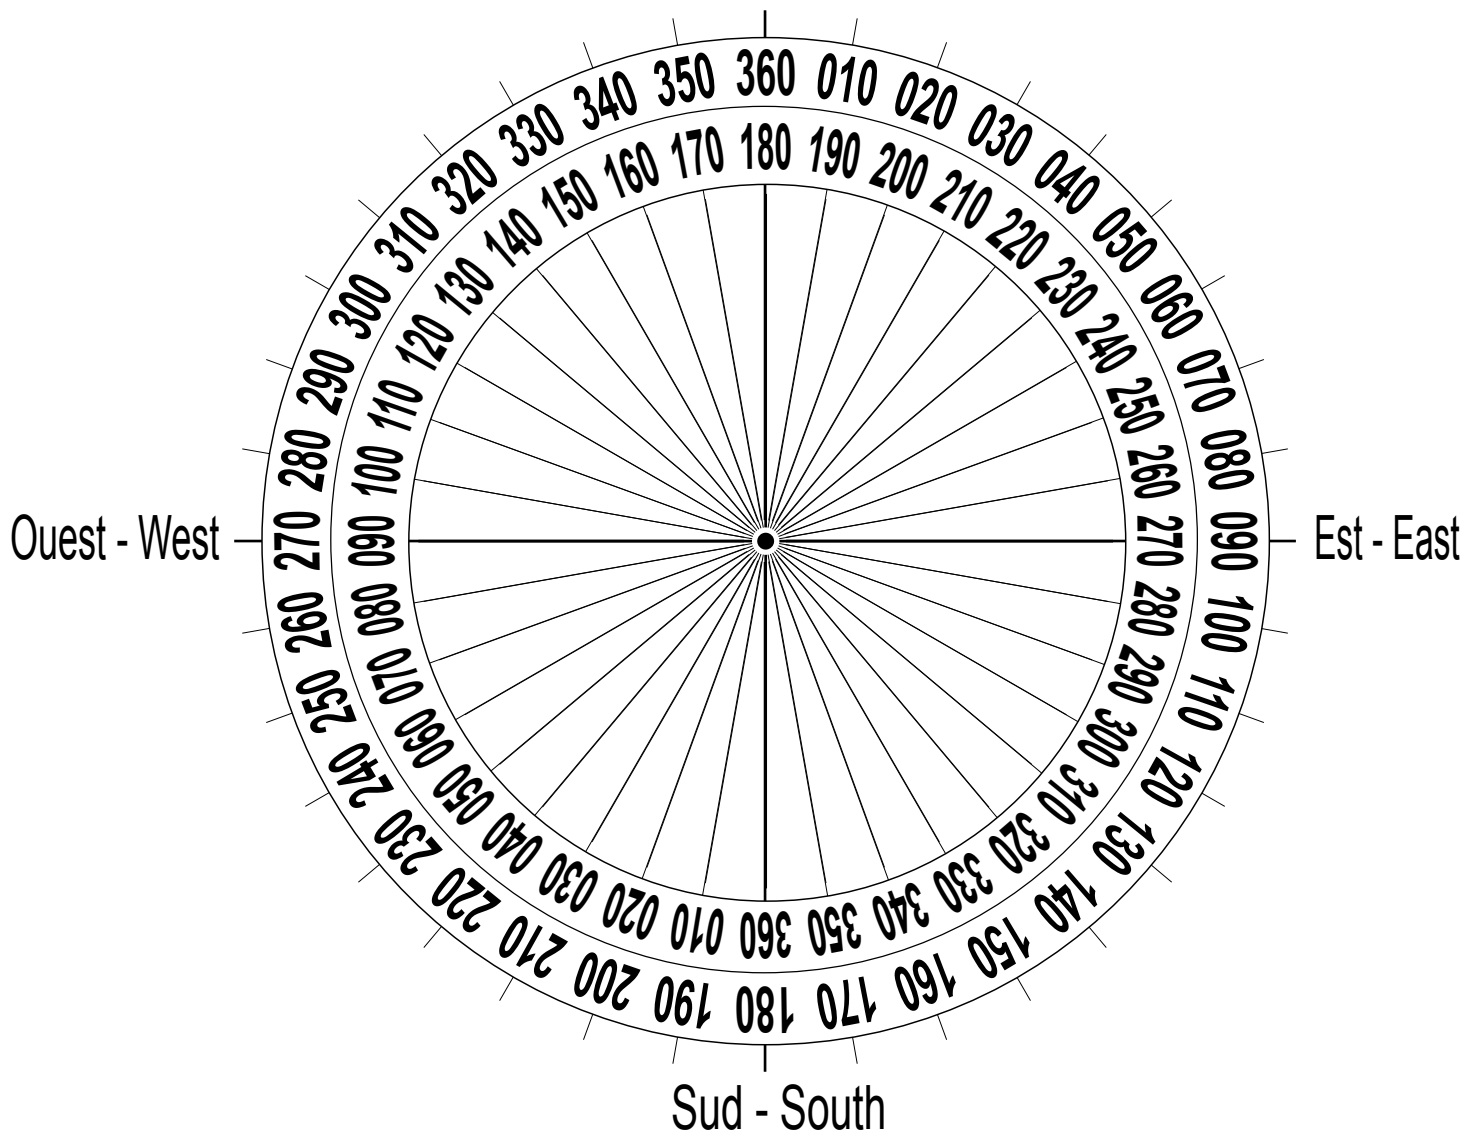

Rose des Vents - Fréquences & Pistes

Nord - North

Graduations extérieures : cap à destination

Graduations intérieures : cap de retour

	radio	pistes
Lessay <input type="checkbox"/>	128.925 <input type="checkbox"/>	25 / 07
Granville <input type="checkbox"/>	118.100 <input type="checkbox"/>	35 / 17 <input type="checkbox"/> 25 / 07
Port Bail <input type="checkbox"/>	(123.500) <input type="checkbox"/>	25 / 07
Avranches <input type="checkbox"/>	123.500 <input type="checkbox"/>	22 / 04 <input type="checkbox"/> 31 / 13
Veauville <input type="checkbox"/>	122.500 <input type="checkbox"/>	33 / 15
Flers <input type="checkbox"/>	123.500 <input type="checkbox"/>	24 / 09
Standard <input type="checkbox"/>	123.450	
Club <input type="checkbox"/>	123.500	